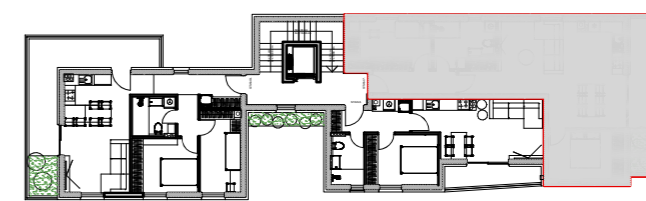

STVARNA		PRODAJNA	
	POV. m²	K	POV. m²	
1. ULAZ / HALL	6,62	1,0	6,62	
2. SPAVAĆA SOBA	9,86	1,0	9,86	
3. KUPAONICA	7,42	1,0	7,42	
4. SPAVAĆA SOBA	10,34	1,0	10,34	
5. DB + KUH + BL	35,96	1,0	35,96	
6. BALKON	14,73	0,5	7,36	
UKUPNO:	84,93		77,56	

TLOCRT 1. KATA